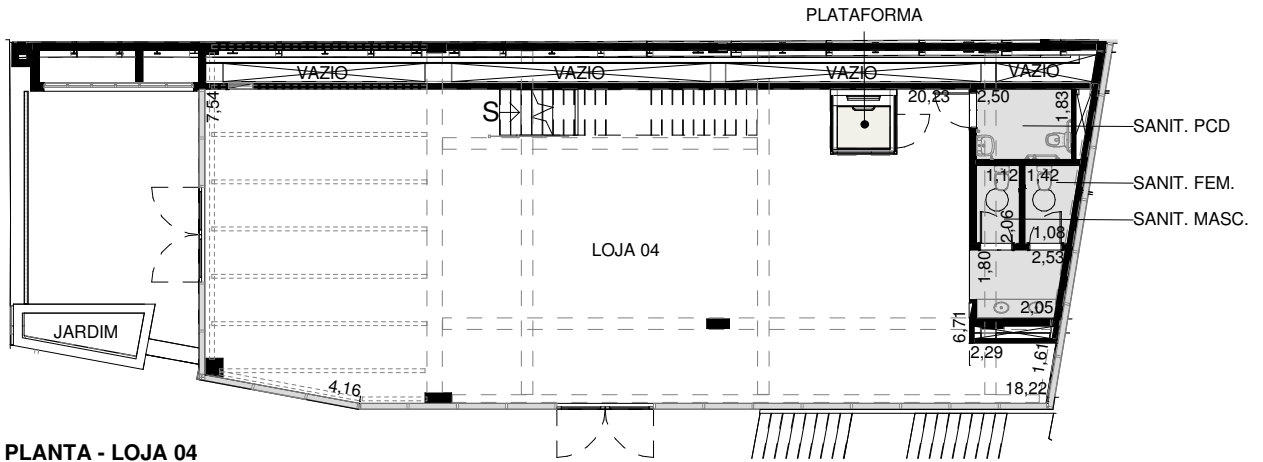

PLANTAS - LOJA 4

PLANTA - LOJA 04
1 : 200

PLANTA - MEZANINO LOJA 04
1 : 200

NOTAS

- MEDIDAS ACABADAS DE FACE A FACE DAS PAREDES, SUJEITAS A VARIAÇÃO EM DECORRÊNCIA DA EXECUÇÃO DOS ACABAMENTOS A SEREM UTILIZADOS.
- COTA DAS PLANTAS ESTÃO EM METROS.

LEGENDA

- FORRO DE GESSO
- PROJEÇÃO VIGAS DE CONCRETO

PLANTA DE LOCALIZAÇÃO (SEM ESCALA)

CONSTRUÇÃO

ARQUITETURA

PLANTA - LOJA 04

ENDEREÇO: RUA ARRUDA ALVIM N^{os}166, 176, 180, 186, 192, 198, 206, 208; ESQUINA COM RUA CARDEAL ARCOVERDE N^{os}121, 131, 133, 137 - PINHEIROS / SÃO PAULO