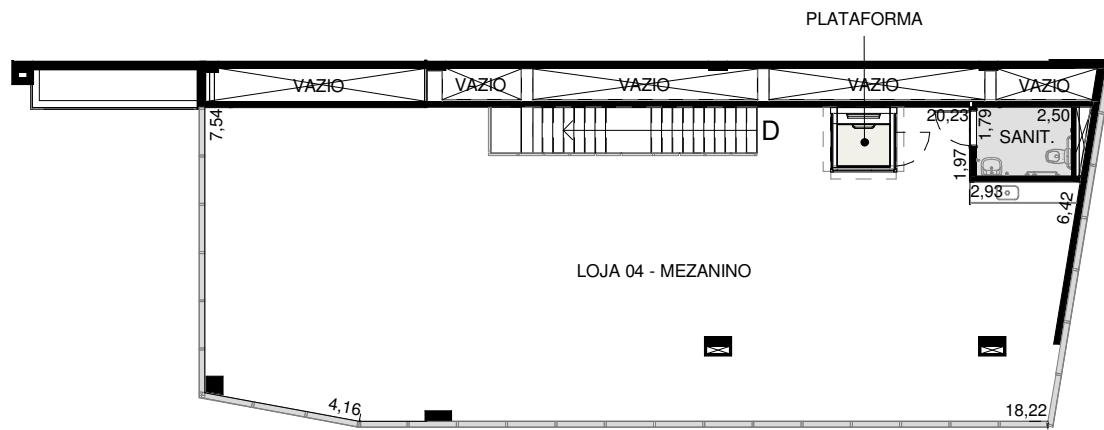

PLANTAS - LOJA 4

PLANTA - LOJA 04
1 : 200

PLANTA - MEZANINO LOJA 04
1 : 200

NOTAS

- MEDIDAS ACABADAS DE FACE A FACE DAS PAREDES, SUJEITAS A VARIAÇÃO EM DECORRÊNCIA DA EXECUÇÃO DOS ACABAMENTOS A SEREM UTILIZADOS.
- COTA DAS PLANTAS ESTÃO EM METROS.

LEGENDA

- FORRO DE GESSO
- PROJEÇÃO VIGAS DE CONCRETO

PLANTA DE LOCALIZAÇÃO (SEM ESCALA)

CONSTRUÇÃO

ARQUITETURA

PLANTA - LOJA 04

ENDEREÇO: RUA ARRUDA ALVIM N^{os}166, 176, 180, 186, 192, 198, 206, 208; ESQUINA COM RUA CARDEAL ARCOVERDE N^{os}121, 131, 133, 137 - PINHEIROS / SÃO PAULO