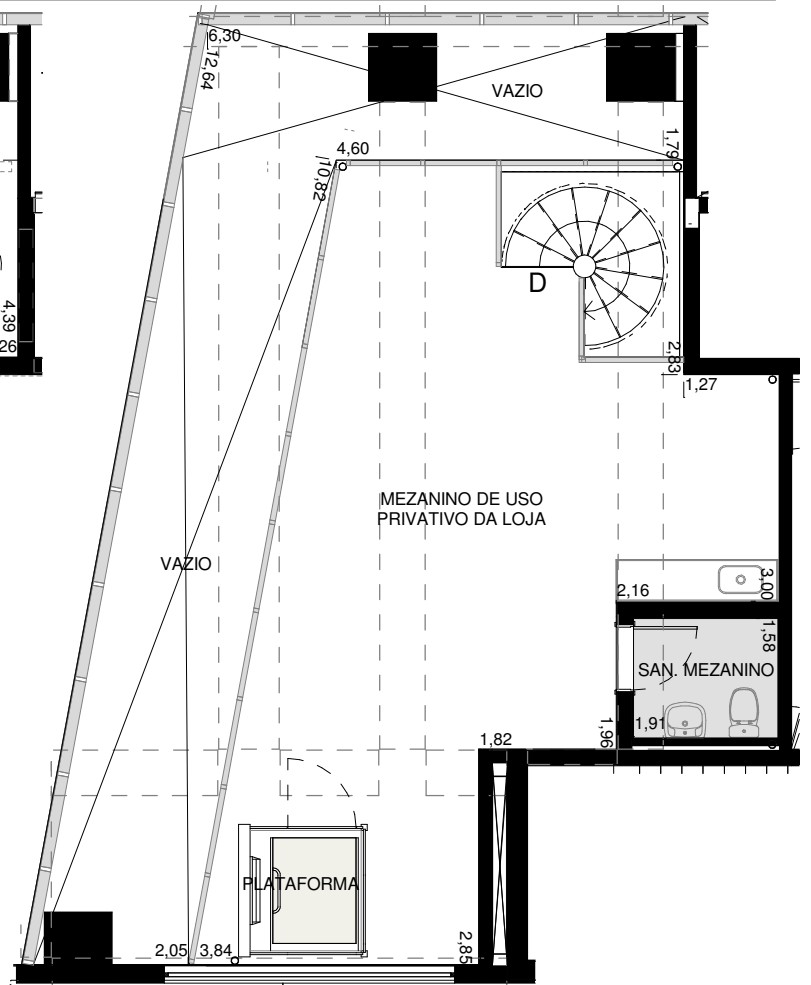

PLANTA - LOJA 01 - TÉRREO E MEZANINO

PLANTA - LOJA 01
ESC. 1:100

PLANTA - MEZANINO LOJA 01
ESC. 1:100

NOTAS

- MEDIDAS ACABADAS DE FACE A FACE DAS PAREDES, SUJEITAS A VARIÇÃO EM DECORRÊNCIA DA EXECUÇÃO DOS ACABAMENTOS A SEREM UTILIZADOS.
- COTA DAS PLANTAS ESTÃO EM METROS.

LEGENDA

- FORRO DE GESSO
- PROJEÇÃO VIGAS DE CONCRETO

PLANTA DE LOCALIZAÇÃO (SEM ESCALA)

CONSTRUÇÃO

ARQUITETURA

PLANTA - LOJA 01

ENDEREÇO: RUA ARRUDA ALVIM N^{os}166, 176, 180, 186, 192, 198, 206, 208; ESQUINA COM RUA CARDEAL ARCOVERDE N^{os}121, 131, 133, 137 - PINHEIROS / SÃO PAULO