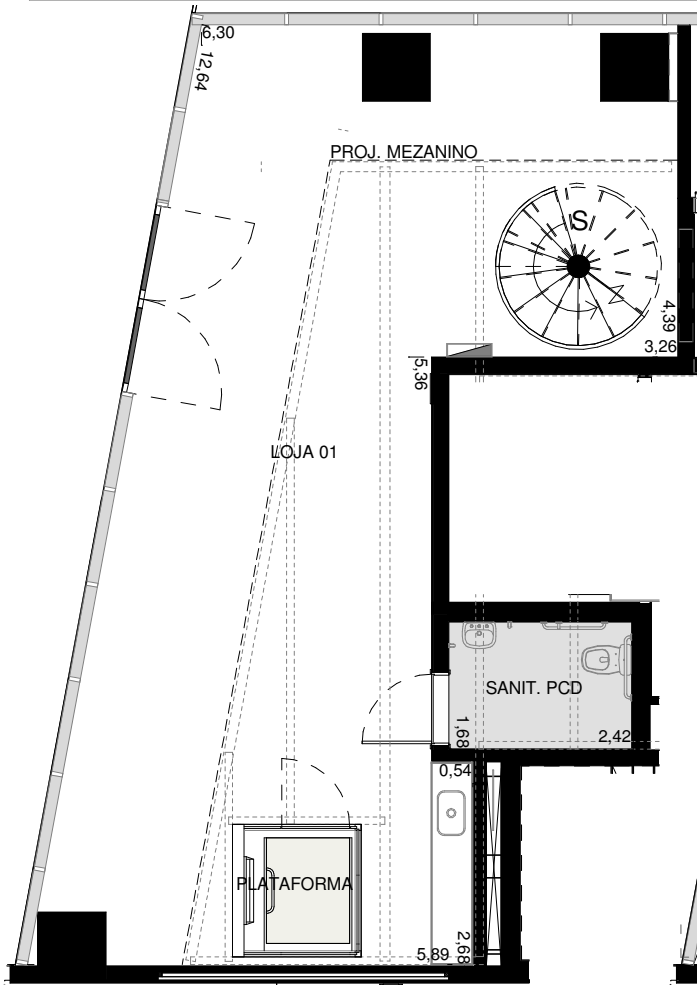

PLANTA - LOJA 01 - TÉRREO E MEZANINO

PLANTA - LOJA 01
ESC. 1:100

PLANTA - MEZANINO LOJA 01
ESC. 1:100

NOTAS

- MEDIDAS ACABADAS DE FACE A FACE DAS PAREDES, SUJEITAS A VARIÇÃO EM DECORRÊNCIA DA EXECUÇÃO DOS ACABAMENTOS A SEREM UTILIZADOS.
- COTA DAS PLANTAS ESTÃO EM METROS.

LEGENDA

- FORRO DE GESSO
- PROJEÇÃO VIGAS DE CONCRETO

PLANTA DE LOCALIZAÇÃO (SEM ESCALA)

CONSTRUÇÃO

ARQUITETURA

PLANTA - LOJA 01

ENDEREÇO: RUA ARRUDA ALVIM N^{os}166, 176, 180, 186, 192, 198, 206, 208; ESQUINA COM RUA CARDEAL ARCOVERDE N^{os}121, 131, 133, 137 - PINHEIROS / SÃO PAULO