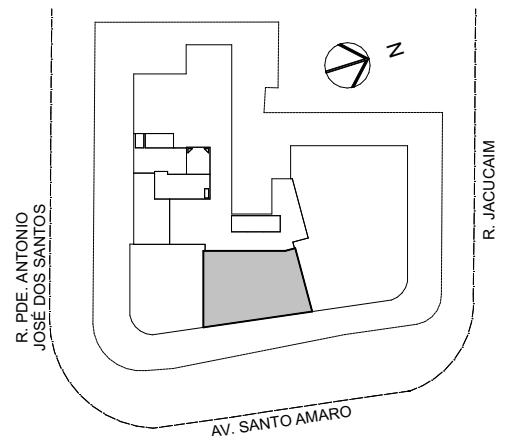

PLANTA PAVIMENTO TÉRREO
LOJA 02

ESC : 1/150

Forro / sanca

PLANTA MEZANINO
LOJA 02

ESC : 1/150

Forro / sanca

Planta de Localização
sem escala

Notas:
- O projeto poderá sofrer alteração nos forros e sancas, em função do projeto de instalações.

PLANTA TÉRREO - LOJA 02

Av. Padre Antonio José dos Santos, 42 e 54 | Av. Santo Amaro, 3576, 3586,
Endereço: 3600, 3608 | Rua Jacucaim, 31 - São Paulo, SP

Unidade:

Proprietário:

Assinatura:

Data: