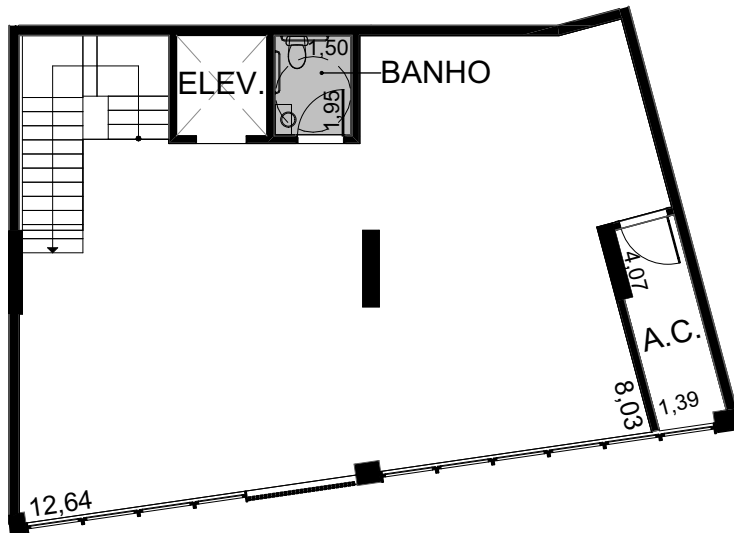

PLANTA PAVIMENTO TÉRREO
LOJA 02

ESC : 1/150

Forro / sanca

PLANTA MEZANINO
LOJA 02

ESC : 1/150

Forro / sanca

Planta de Localização
sem escala

Notas:
- O projeto poderá sofrer alteração nos forros e sancas, em função do projeto de instalações.

PLANTA TÉRREO - LOJA 02

Av. Padre Antonio José dos Santos, 42 e 54 | Av. Santo Amaro, 3576, 3586,
Endereço: 3600, 3608 | Rua Jacucaim, 31 - São Paulo, SP

Unidade:

Proprietário:

Assinatura:

Data: