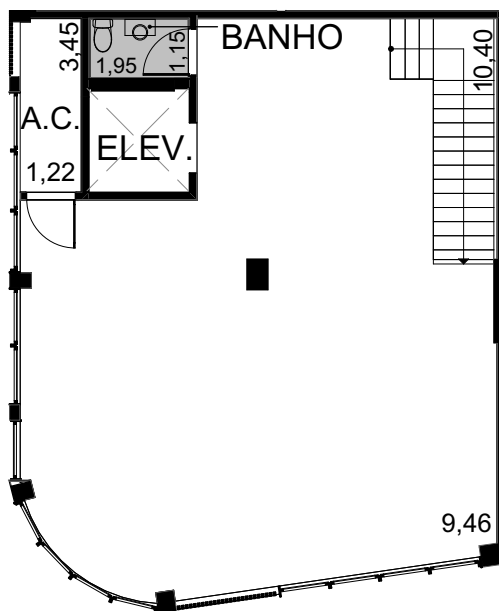

PLANTA PAVIMENTO TÉRREO

LOJA 01

ESC : 1/150

Forro / sanca

PLANTA MEZANINO

LOJA 01

ESC : 1/150

Forro / sanca

Planta de Localização sem escala

Notas:
- O projeto poderá sofrer alteração nos forros e sancas, em função do projeto de instalações.

PLANTA TÉRREO - LOJA 01

Av. Padre Antonio José dos Santos, 42 e 54 | Av. Santo Amaro, 3576, 3586,
Endereço: 3600, 3608 | Rua Jacucaim, 31 - São Paulo, SP