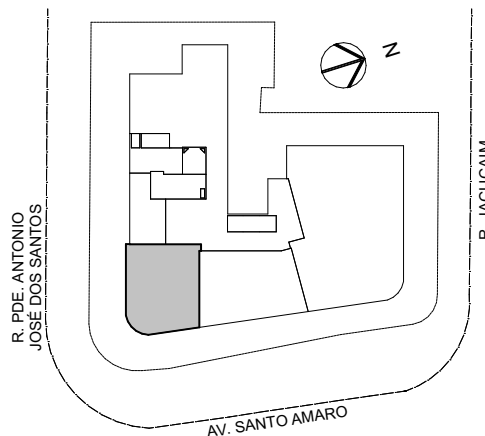

PLANTA PAVIMENTO TÉRREO

LOJA 01

ESC : 1/150

Forro / sanca

PLANTA MEZANINO

LOJA 01

ESC : 1/150

Forro / sanca

Planta de Localização sem escala

Notas:
- O projeto poderá sofrer alteração nos forros e sancas, em função do projeto de instalações.

PLANTA TÉRREO - LOJA 01

Av. Padre Antonio José dos Santos, 42 e 54 | Av. Santo Amaro, 3576, 3586,
Endereço: 3600, 3608 | Rua Jacucaim, 31 - São Paulo, SP